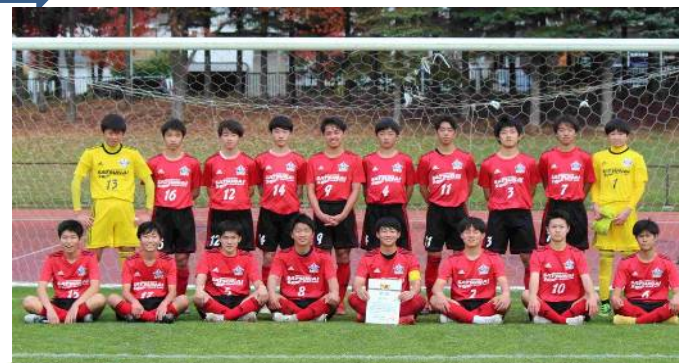

初心者も経験者も、みんなクラブの仲間!そして、常に真剣に学び楽しむ場です!

【自分で考え、創造性あるフレーを!】

フレーをするのは選手です。創造力豊かなフレーができる選手を育みます!

【全員のかで! 支え合い 高め合う!】

一人ひとりかけがえのない選手です。各選手の個性を生かし認め合い、みんなで支え合い高め合います!

【次のステージへつなげるために!】

ここは、ゴールではありません。もっとうまくなりたいな。もっと学びたいな。そんな選手を育みます!そして育成期に絶対不可欠な「様々なスポーツ経験や体験活動」をトレーニングに取り入れ、世界に通用する人間力・競技力の育成を図ります。

【プロフェッショナルスタッフによる指導!】

子どもたちへの指導資格を持ったプロスタッフが、最新のスポーツ情報や指導法を取り入れながら、様々な角度から子どもたちに寄り添い、適切な指導をしています!

札内スポセン・農業者トレセン指定管理者

	小学生	中学生	備考
対象	男女問わず誰でも		希望多数の場合、先着順による人数制限を行うことがあり得ます。(18名を目安) ※前年度からの継続会員を優先します。
活動日	火・水・金 (土・日)		公共施設を借用しての活動となります。施設側の関係で、変更する可能性もあり得ます。
活動時間	17:00~18:30	17:15~19:00	
活動場所	幕別札内川河川敷・スマイルパーク 札内北小・札内スポーツセンター等		また、冬期は別日程になります。
参加費	月額4,000円(家族会員) 兄弟姉妹が何人いてもこの値段です!		新規加入時のみ、別途ユニフォーム代をいただきます。